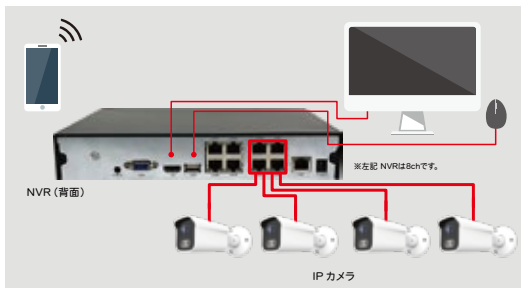

200m

鮮明に映し出す
高画質

フルハイビジョンの約2.5倍
2592 × 1944 pixel
500万画素

夜間も決定的瞬間を逃さない!
驚異の暗視能力
SONY 製
STARVIS センサー搭載
1/2.8インチ高感度センサー

POINT1

インターネット環境も不要! カメラと録画機を LAN ケーブルで繋ぐだけ。設定も **プラグ&プレイ**※1 で簡単登録!

※1: カメラとレコーダーを接続すると、OSが自動的に必要な設定を行う仕組み

スマートフォンで遠隔操作

リモート接続でも高解像度のライブ映像、再生映像が閲覧できます。

- 録画
- 設定
- 再生
- ライブ
- バックアップ

スマホで確認!

ポートに繋ぐだけ!

POINT2

PoE 給電方式なので LAN ケーブル 1 本で電源供給 + 通信が可能です。電源のない屋外でも場所を選ばず設置が自由自在。

POINT3