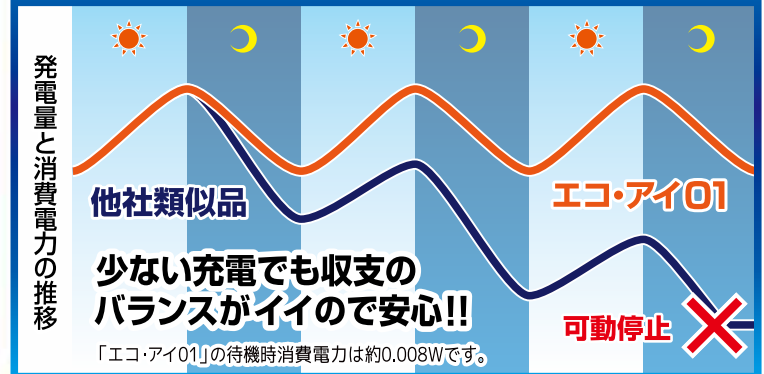

直接接続 (APモード)
スマホと直接接続

スマホで

世界中どこからでも見守り出来ます!!

※無線LANルーター接続時

設置場所で
選べる2つの
接続モード!!

スマホと直接通信!
最大約20m!!

※壁の高さなどのご使用環境により通信距離は変わります。

晴天時約5時間の充電で...
昼間なら 夜間なら

約400回! 約200回!

撮影可能!!!

※1回15秒の撮影

ここが違う! 超・省エネ回路搭載!

この回数ならカメラは止まりません!!

- ソーラー充電
- 動体検知
- 赤外線ライト
- 音声通話
- 動画撮影 FHD 1080P
- 写真撮影 JPG 1920x1080
- 最大64GB 対応 SD
- スマホ操作
- Wi-Fi

本製品の最新情報と取扱説明書はこちら

太陽光で昼間に充電! 優れた防犯性能!!