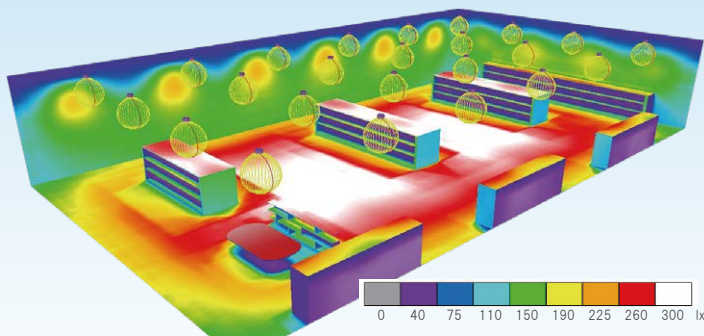

LED 投光器・高天井灯 : MH-211-65W-C, MH-211D6-65W

大人気機種の高天井灯MH-201-75W,100W (水銀灯400W相当)に驚愕の姉妹機登場!!

IP65の防水性能と固定アームを装備し、屋内外問わず多彩な取り付けに対応が可能となりました。以前よりも幅広い環境でご使用いただけます。さらに、樹脂カバーでは導入が難しかった切削油環境にはクリアガラスカバーで対応しています(60° レンズタイプは非対応)。固定アームには角度刻印と角度保持機能を設け高いメンテナンス性能を発揮します。発光効率も175 lm/Wに向上させ、高い省エネ効果を実現しました。使用環境に応じてベストをご選択いただける“姉妹機種”の登場です。

オイルミストも OK!
クリアカバータイプはガラスカバーなので切削油環境もOK!

タスクアンビエント照明にも!
60° レンズタイプはタスクアンビエント照明としてもOK!

照度分布図作成

導入後の明るさが気になる案件においては、**無料照度シミュレーション作成サービス**をご依頼ください。

■算出条件 ※ 樹等含まず算出。
【計算面1】床面積:36m×20m 天井高:6m MH-211-65W-C タイプ:クリアカバータイプ 灯数:24灯 設置間隔:6m×5m
平均照度(lx):242 最小照度(lx):161 最大照度(lx):308 G1※1(最小/平均):0.665 G2(最小/最大):0.523
●G1-G2の範囲:0.001~1.000 ※1 G1(均斉度)が「0.5」以上は均一な照度であることを示し、理想の照明空間と言えます。

屋外投光器として

投光器アーム仕様で
屋外投光器利用もOK!

- ●アームの可動範囲は最大180°
- ●防水IP65

付属のアームには
角度調整に便利な
メモリ付き!

最大180°可動

高天井灯として

丸型フランジ金具
で丸ボックスにも!

吊り下げるだけのカンタン取り付け!

- ●既設のチェーン等に吊るすだけ!
- ●落下防止ワイヤーも付属

※チェーンは付属されておられません。

MH-211-65W

付属品

- ●インテリジェントホルダー ●スプリングワッシャー
- ●スクリュージョイント ●平ワッシャー
- ●ボルト、ナット ●落下防止ワイヤー

投光器用・高天井用取付金具 (別売)

既設の「丸ボックス」や「オートリフター」へ取付できる!

- ●ボルトトップブラケット BKT-PT-3
  ボルト対応直径 Φ89.1~139.7mm
- ●ボルトミドルブラケット BKT-PM-1
  ボルト対応直径 Φ60.5~450mm
- ●ボルトトップブラケットロング BKT-PT-4
  ボルト対応直径 Φ89.1~139.7mm
- ●丸型フランジ金具 MMF-73C (クロメートメッキ仕様)
  入数:10※

※エコーディア対応製品と併せてのご注文時は入数に限りません。

●取付ネジ・ボルト、バンド類は別途ご準備ください。●詳しくは下記販売店へお問い合わせください。

製品スペック

	MH-211-65W-C	MH-211D6-65W
形式	MH-211-65W-C	MH-211D6-65W
タイプ	クリアカバータイプ	60° レンズタイプ
製品写真		
配光曲線		
本体寸法 (mm)	φ295*135 mm	
電力会社申請電力	65 W	
効率 (200V 時)	>0.96	
固有エネルギー消費効率	175 lm/W	170 lm/W
定格光束 (200V 時)	11400 lm	11050 lm
照射角度	120°	60°
演色性 (Ra)	70	
光源色 (K)	5000K (昼白色)	
LED モジュール寿命	65000h (Ta 40°C)	
外部電源 入力	AC90 ~ 305V 50/60Hz	
使用環境温度	-40°C ~ +60°C	
ケーブル	本体より 30cm	
防水等級 (IP)	IP65	
重量 (kg)	3.49 kg	3.42 kg
EMC 試験	EN55015(CISPR15), EN61000-3-2 Class C, EN61000-3-3, EN61000-4-2,3,4,5,6,8,11, EN61547, VCCI Class B 準拠	
希望小売価格 (税抜)	¥49,000	¥53,000