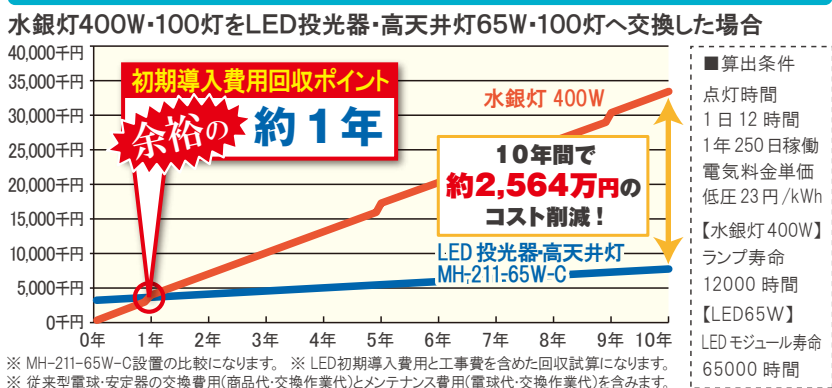

コストシミュレーション 初期導入費用も1年で償却可能!

安心の5年保証 製品保証はご購入日から5年間です。
(基本1年、延長修理4年間) ※ PL保険加入済

DAITOKU
株式会社 ダイトク
[本社・工場]〒334-0013 埼玉県川口市南鳩ヶ谷4-8-6
[大阪営業所]〒541-0047 大阪府大阪市中央区淡路町1-3-7 キタデビル503
このリーフレットの内容につきましては、右記販売店へお問い合わせください。

このリーフレットの記載内容は、**2018年3月現在のものです。**

●エコーディアは、(社)日本照明工業会の規格に沿って正しく性能表記を行っております。●このリーフレットの記載価格は税抜価格です。ご購入の際は税込価格にて賜ります。●製品の色は印刷物ですので実物と若干異なる場合があります。●このリーフレットの記載内容は予告なく変更することがあります。●本書の無断転載を禁じます。●エコーディアは株式会社ダイトクの登録商標です。
埼玉県建設資材
2013A0013
公営 EK170323AB

LED ダイトク

で検索!

- 機械器具設置工事業・電気工事業・埼玉県知事許可(般-26)第59432号
- 産業廃棄物収集運搬業許可 第01100162448号
- 埼玉県産品認定(一部シリーズ)・・・埼玉県公共事業に関わる建設資材に積極的な活用を推進する制度
- 川口 i-mono ブランド認定・・・川口市が推進する生産製品ブランド審査認定制度

お問い合わせは当店で