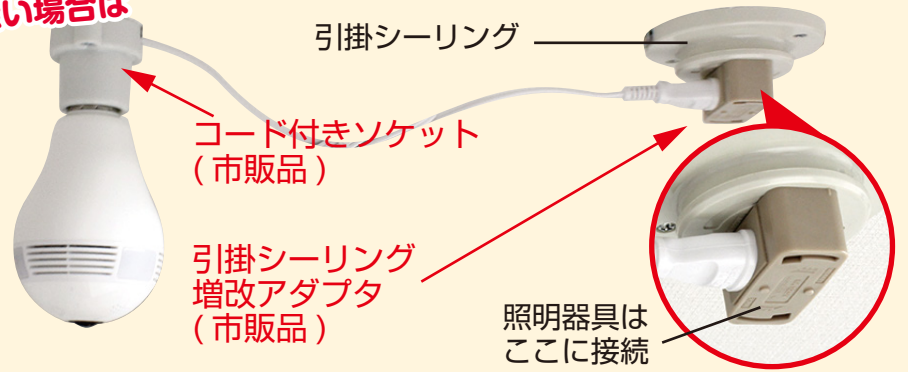

360° Wi-Fi 電球型カメラ Dive-y360

ダイバー

GS360-LED 屋内用

様々な場所の見守りに

たった1台で部屋全体が見渡せます!

商品情報

360° 全方位映像

スワイプすると

なめらかにズームします

※水玉のような全方位映像をスワイプするとダイビングして中をのぞき込むような感覚を体験できます。この機能を「ダイブする」⇒「ダイブる」と名付けました。ダイブ中はカメラ視野内を移動できます。

過去録画をその場で再生!

iOS Android

Dive-yを今すぐ体験!

無料アプリ「Dive-y」を起動後「カメラデモ」から映像をお楽しみいただけます!

簡単取付

E26 ソケットにセットするだけ。
登録設定もスマホだけで OK。

天井に電球用
ソケットが
無い場合は

照明器具用の引掛シーリングを使って

外出先から確認できる

屋外からモバイル通信 (4G/LTE) を
使って確認できます。

異変をスマホに通知!

カメラが動きを検知すると、アプリが
アラート音でお知らせします。

声かけもできます

スピーカー搭載。スマホで声かけす
ると、声が届きます。

製品仕様

型式	GS360-LED
商品名	Glanshield(グランスールド)Dive-y360(ダイブ-360)
JAN	4580383092800
機能	録画・動体検知 (写真)・スマホ撮影・照明・映像共有 ※録画は音声付
レンズ	1.29mm@F2.2
イメージセンサー	1/3" CMOS
解像度	1280×1024/704×576px
動画圧縮形式	H.264
視野角	水平 180° 垂直 180°
無線 LAN	2.4Ghz IEEE802.11b/g/n
保存メディア	microSDHC/XC (別売) 128GB まで対応