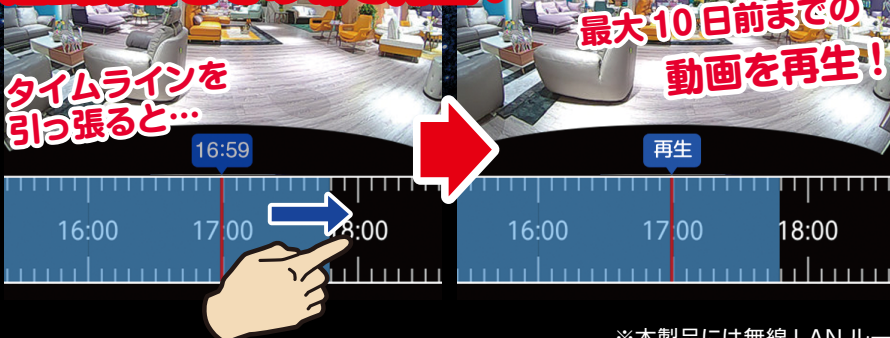

# 180°Wi-Fiカメラ

ダイブ Dive-y180

様々な場所の見守りに

たった1台で部屋の全てが  
見渡せます!

GS180-IR

屋内用

商品情報

※部屋の形状や障害物により見渡せない場合があります。

180°  
超ワイド映像

※180°魚眼画像をスワイプするとダイビングして中をのぞき込むような感覚を体験できます。この機能を「ダイブする」⇒「ダイブる」と名付けました。ダイブ中はカメラ視野内を移動できます。

過去録画をその場で再生!

iOS Android

Dive-yを今すぐ体験!

無料アプリ「Dive-y」を起動後「カメラデモ」から映像をお楽しみいただけます!